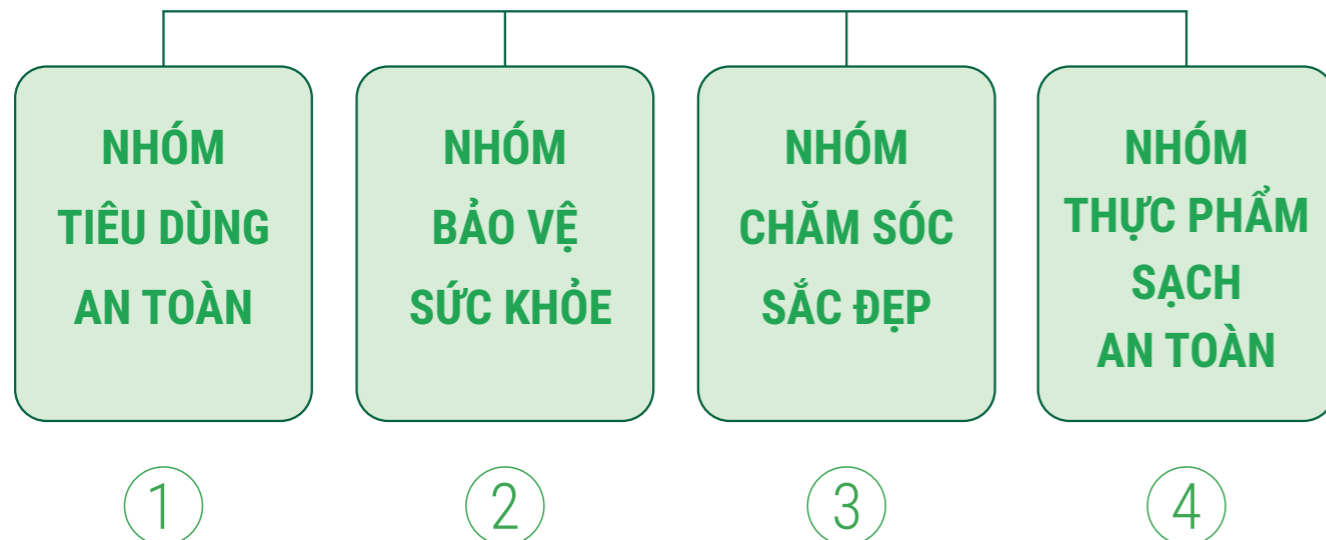

GIỚI THIỆU SẢN PHẨM

CÁC DÒNG SẢN PHẨM

NHÓM TIÊU DÙNG AN TOÀN